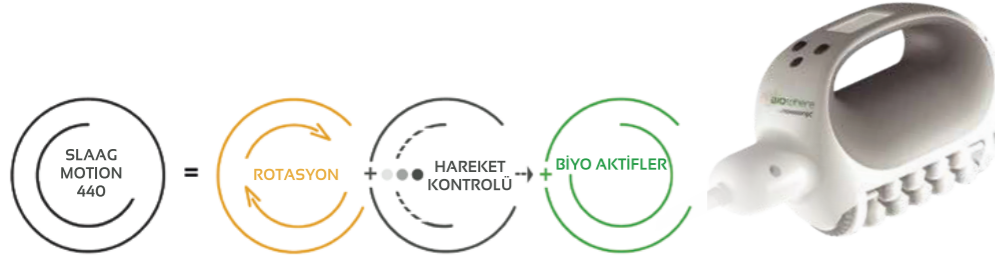

HACİM
AZALTILMASI

TAMAMEN
ERGONOMİK

BENZERSİZ
GEÇİŞ HAREKETİ

novasonix

Duyuları uyandıran yeniden şekillenen vücut ritüeli!

BIOSphere, ritmik olarak hareket eden "SLAAG hareketi" dönme hareketlerine sahip **%100 doğal bir masaj** sistemidir. Vücudu epidermisten derin kaslara masaj yapar.

BIOSphere, geleneksel manuel tedaviye göre daha fazla güç ve derinlik sağlamayı başararak, istenen fiziksel ve estetik etkilere üstel bir artış sağlar. Entegre kontrole sahip akıllı 45 küre kafası, en son teknolojik avantajlarla %100 doğal bir yöntem sunar.

BIOSphere ayrıca tamamen ergonomiktir. Tedavi sırasında vücut şekline mükemmel uyum sağlar, yani ana çalışma aletiniz olan ellerinizi korurken herhangi bir kas yüküne maruz kalmadan tüm gün ekipmanı kullanabilirsiniz. **BIOSphere**, doğal olarak çalışan ilk mekanik gövde yeniden şekillendirme sistemidir.